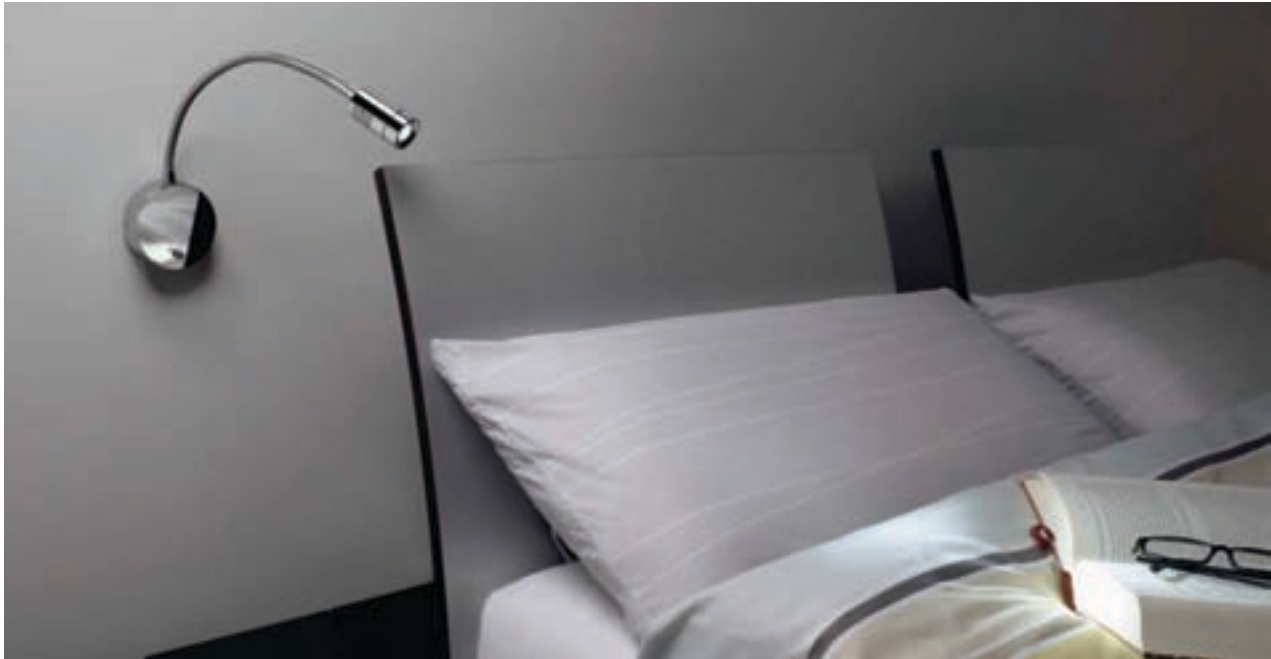

DIO FLEX PLATE LED Design by CDC

230~
350mA

LED
1 Stk.

45°

0,4

LED
LEDTEC

Individueel richten van de lampenkop door flexarm

Lichtbron:
PowerLED (incl.)
1W

Materiaal:
Aluminium

Afmetingen:
Kop-Ø/L: 3,2/3,5 cm
Flexarm-L: 28,5 cm
Rozet-Ø/D: 8/3 cm
Totaal-L: 40 cm

Accessoires:
Schakelaar (incl.)
LED Converter (incl.)

Uitvoering:
chrom
LED wit
LED warmwit

Art. Nr.:
311105
311863

79,90 €