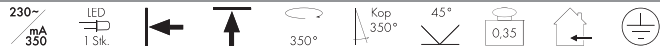

Lichtbron:
PowerLED (incl.)
1W

Materiaal:
Aluminium

Afmetingen:
Kop-Ø/H: 2,9/3 cm
Staf-L: 30 cm
Rozet-B/H/D: 8/5/3 cm

Uitvoering:
chrom
LED wit ▼
LED warmwit ▼

Art. Nr.:
310562
311220

zilvergrijs
LED wit ▼
LED warmwit ▼