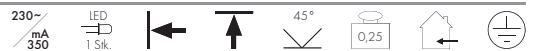

100°

0,35%

Lichtbron:
PowerLED (incl.)
3W

Materiaal:
Aluminium

Afmetingen:
L/B/D: 7/7/15,5 cm
Rozet-L/B/D: 7/7/3,5 cm

Accessoires:
LED Converter (incl.)
Schakelaar (incl.)

Uitvoering:
zilvergrijs
LED wit
LED warmwit

Art. Nr.:
310810
311664

89,90 €

IVED GOOSE ROZET Design by CDC

Individueel richten van de lampenkop door flexarm

Lichtbron:
 PowerLED (incl.)
 1W

Materiaal:
 Aluminium

Afmetingen:
 Kop-H/Ø: 3,2/3,5 cm
 L/B/H: 30/8/5 cm
 Flexarm-L: 24 cm
 Rozet-B/H/D: 8/5/3 cm