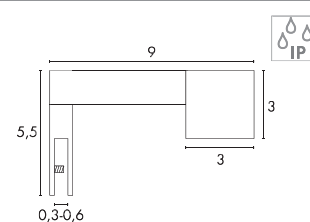

DP 118 R7s SPIEGELLAMPEN

230~

Voet/Lichtbron:
R7s/R7s, 78mm (excl.)
60W max.

Materiaal:
Staal/Glas gesatineerd

Afmetingen:
B/H/D: 30/9/5,5 cm
Stroomkabel-L: 50 cm

Accessoires:
Aansluitbox (incl.)

Uitvoering:
chroom

Art. Nr.:

309790

57,90 €

Lichtbron advies:
60W, 660lm, EEK=E
301945
2,98 €

Geschikt voor wanden met een materiaaldikte van 3 tot 6 mm.