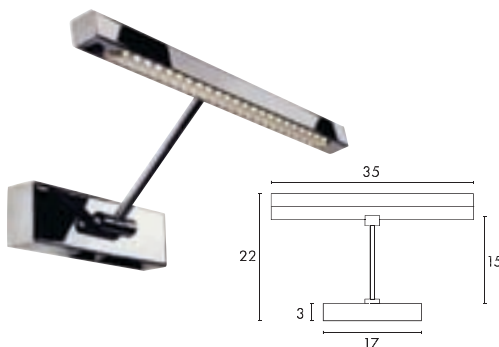

Lichtbron:
PowerLED (incl.)
1W

Materiaal:
Aluminium

Afmetingen:
Kop-Ø/H: 2,9/3 cm
Staf-L: 30 cm
Rozet-B/H/D: 8/5/3 cm

Uitvoering:
chrom
LED wit ▼
LED warmwit ▼

Art. Nr.:
310562
311220

zilvergrijs
LED wit ▼
LED warmwit ▼

310561
311221

99,00 €

Accessoires:
LED Converter (incl.)

LED SCHILDERIJARMATUUR STRIP Design by CDC

Lichtbron:
LED Strip (incl.)
2W

Materiaal:
Staal

Afmetingen:
B/H/D: 35/5,5/22 cm

Uitvoering:
chrom
LED wit
LED warmwit

100°

0,35%

Lichtbron:
PowerLED (incl.)
3W

Materiaal:
Aluminium

Afmetingen:
L/B/D: 7/7/15,5 cm
Rozet-L/B/D: 7/7/3,5 cm

Accessoires:
LED Converter (incl.)
Schakelaar (incl.)

Uitvoering:
zilvergrijs
LED wit
LED warmwit

Lichtbron:
PowerLED (incl.)
1W

Materiaal:
Aluminium

Afmetingen:
Kop-Ø/L: 3,2/3,5 cm
Flexarm-L: 28,5 cm
Rozet-Ø/D: 8/3 cm
Totaal-L: 40 cm

Accessoires:
Schakelaar (incl.)
LED Converter (incl.)

Uitvoering:
chrom
LED wit
LED warmwit