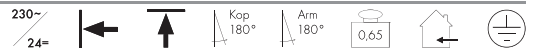

Lichtbron:
LED Strip (incl.)
2W

Materiaal:
Staal

Afmetingen:
B/H/D: 35/5,5/22 cm

Uitvoering:
chrom
LED wit
LED warmwit

Art. Nr.:
312338
312339

antiek messing
LED wit
LED warmwit

312340
312341

109,00 €

Accessoires:
Voeding (incl.)

Opmerking:
LED Strip is te vervangen!